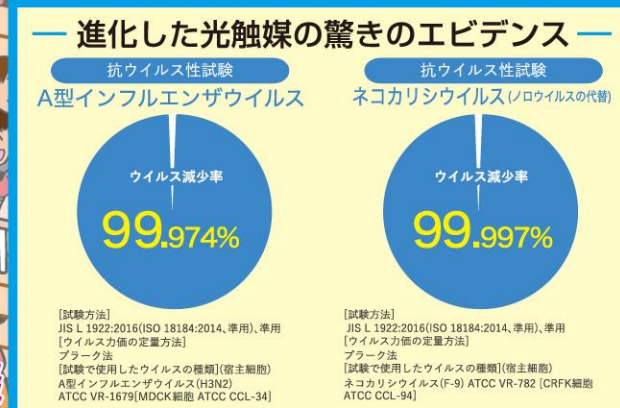

非接触体温計でコロナ対策実施中

より良い塗料を使ってもらいたいから
期間限定
足場代半額キャンペーン

来て! 見て! 選べる!

リフォーム&増改築

- システムキッチン
- システムバス
- トイレ
- 洗面化粧台
- 外壁・塗装
- IHクッキングヒーター
- 給湯器

お楽しみ特典

※アンケートをご記入の方に限ります。

※種類はお選び頂けます。
※無くなり次第終了いたします。
※写真はイメージです。

各種相談室を随時無料開催中!

- 介護リフォーム相談室
- 外壁塗装相談室
- 雨漏り相談室
- シロアリ相談室
- 結露相談コーナー

数年続く【抗菌・抗ウイルス】
室内が空気清浄器に!
イオニアミストPRO

- 大気浄化
- 抗菌抗ウイルス
- 脱臭ガス分解
- 浄水作用

施工費用 **1,000円/m²** (税別)

- 呉市の施工店舗名(2020年11月23日時点 敬称略)
- | | |
|--------------------|-------------------|
| 中小企業家同友会呉事務局 | EPICワンダーキッズ 本通校 |
| 障がい者グループホームアザレア | 税理士法人 明星 |
| ワークマン広島呉店 | 一般社団法人 リフォーマー専門学校 |
| 住吉土地家屋調査士事務所 | 医療法人社団 記念歯科 |
| ITTO個別指導学院 呉広校 | もりざね歯科医院 |
| 小松石油株式会社 広S.S. | 広島信用金庫呉支店 |
| 社会福祉法人 浄心福祉会 明和保育園 | 多機能型事業所 ぼこ・あぼこ |
| ほんたに司法書士事務所 | 株式会社忠建 |
| 呉信用金庫広北支店 | 株式会社SHL |
| 焼山食堂 | ほか一般住宅 |