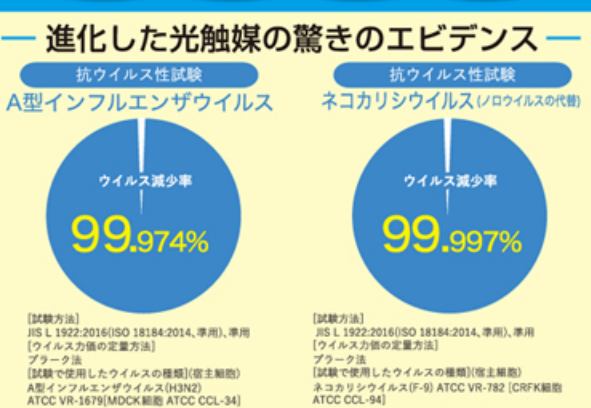

施工費用 **1,000円/m²** (税別)

1. **■ 呉市の施工店舗名(9月16日時点 敬称略)**

中小企業家同友会呉事務局	EPICワンダーキッズ 本通校
障がい者グループホームアザレア	税理士法人 明星
ワークマン広島呉店	一般社団法人 リフォーマー専門学校
住吉土地家屋調査士事務所	医療法人社団 記念歯科
ITTO個別指導学院 呉広校	もりざね歯科医院
小松石油株式会社 広S.S.	広島信用金庫呉支店
社会福祉法人 浄心福祉会 明和保育園	多機能型事業所 ほこ・あほこ
ほんたに司法書士事務所	株式会社忠建
呉信用金庫広北支店	株式会社SHL
焼山食堂	

3. ほか一般住宅

施工事例は
こちら!

小さな工事から
リノベーションまで
幅広く掲載中!

会場

ショールーム KURE