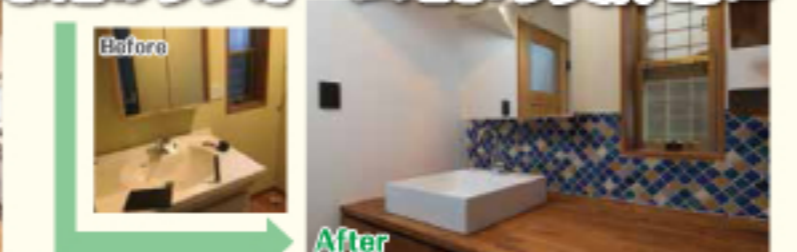

洗面台にカウンターがあれば、着替えなど置くのに便利

千カラモチ 広島店
エコキュート工事専門店
薄型・高圧 下見・お見積り 無料
他 在庫多数 工事保証10年 無料
お問い合わせはこちら
0120-841-439