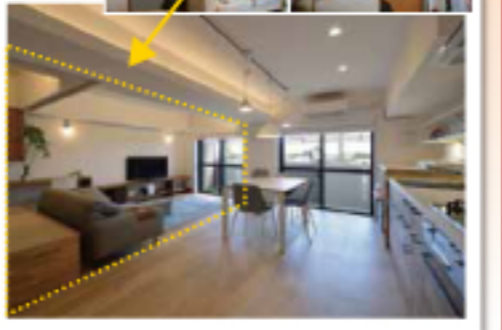

### お見積り特典

※どちらか1品をお選びいただけます。※写真はイメージです。  
※お打ち合わせ時にお持ちいたします。

和室の壁を外して広々リビングに!

みんなが同じ場所で楽しく過ごせるLDK

対面キッチンでみんな一緒に料理づくり

エコキュート電気温水器  
10年以上ご使用の方!  
在庫あります!

DAIKIN エコキュート  
リモコン・脚部カバー付 最長10年保証  
370L 角型 高圧

ここが安心!!  
災害などで断水したとき、タンク内の水を生活用水としてご利用いただけます。