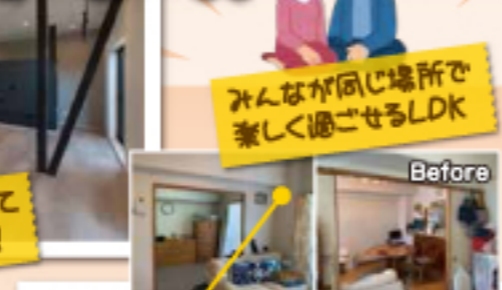

キッチン
洗面化粧台
トイレ
お風呂

屋根
外壁
雨漏り
エコキュート

ハイホーム&リノベーション 相談室

保険活用や
補助金のご相談
何でもお応えします!

10月 **入場無料**
7日・**8**日
10:00~16:00

収納力も機能性もアップ!
対面式キッチン

流行の手洗いボウルと
木製の収納化粧の
洗面台がオシャレ!

浴室を広げて
ゆったリバスタ

タンクレスのトイレと
壁や床の色を合わせて
広く感じるトイレに!

お楽しみ特典
ご来場の皆様に
ふわふわ
タオル
プレゼント!

お見積特典
お見積をご依頼の方に
たまごまたはビール
プレゼント!

たくさんの施工例を参考に
あなたのリフォームが
より具体的に!!

和室の壁を外して
広々リビングに!

みんなが同じ場所で
楽しく過ごせるLDK

対面キッチンで
みんな一緒に
料理づくり

エコキュート電気温水器
10年以上ご使用の方!
工事保証10年無料