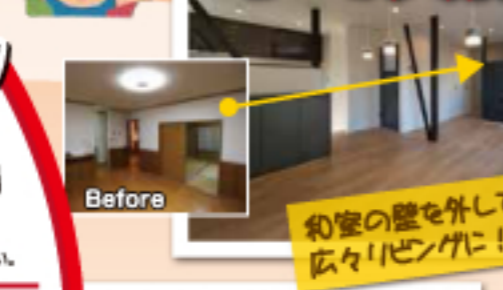

キッチン
洗面化粧台
トイレ
お風呂

屋根
外壁
雨漏り
エコキュート

ハイホーム&リノベーション 相談室

保険活用や
補助金のご相談
何でもお応えします!

10月 **入場無料**
7日・**8**日
10:00~16:00

お楽しみ特典
ご来場の皆様に
ふわふわ
タオル
プレゼント!

お見積特典
お見積をご依頼の方に
たまごまたはビール
プレゼント!

たくさんの施工例を参考に
あなたのリフォームが
より具体的に!!

エコキュート電気温水器
10年以上ご使用の方!
工事保証10年無料

MITSUBISHI ELECTRIC **エコキュート**
リモコン・脚部カバー付 **最長10年保証**
460L 角型 フルオート SRT-W466

限定7台
79% OFF

定価 1,155,550円 (税込)
材 **24.2万円**

チカラもち 広島店
エコキュート工事専門店
薄型・高圧 下見・お見積 無料
タイプもあります 工事保証10年 無料
お問い合わせはこちら
0120-841-439

施工事例は
こちら!
小さな工事から
リノベーションまで
幅広く掲載中!

会場
ショールーム KURE

会場住所 呉市焼山此原町22-12 B1F

お問い合わせ
電話 オオサワ創研 呉市・東広島市最大級ショールーム
ショールーム KURE
0120-94-7408
□焼山店 焼山此原町22-12 □広島店 呉市広文化町6-4